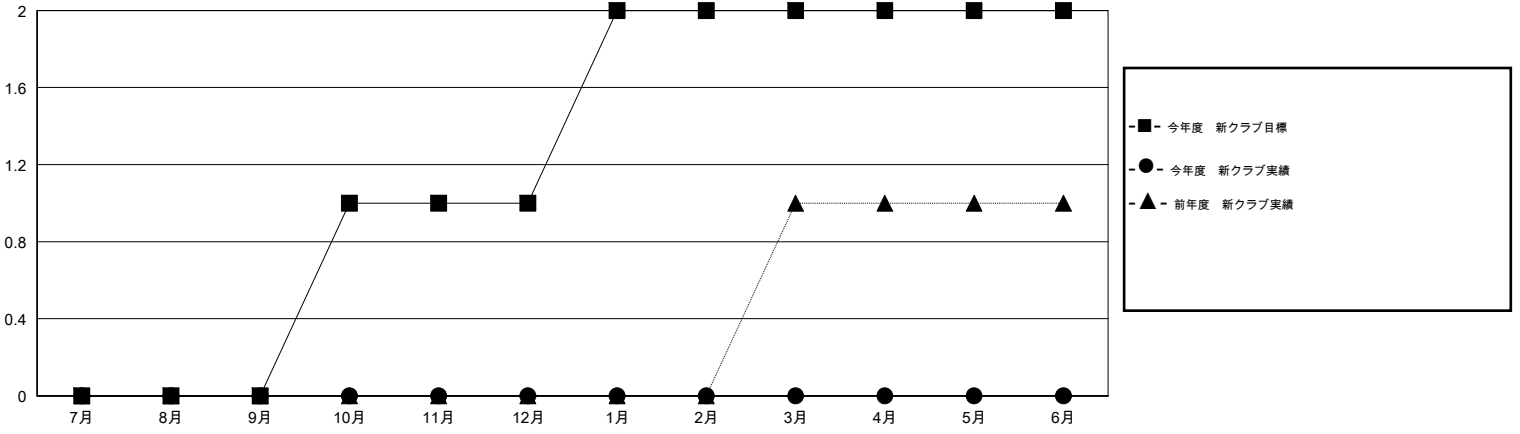

MONTHLY MEMBERSHIP PROGRESS REPORT

District 334 A

Results as of: 9/30/2016

GMT: Masayoshi Maruyama

地域 JAPAN

GMT会則地域 5-Jap

クラブ				
結果 : 2016-2017				
四半期	新クラブ目標	新クラブ	解散クラブ	純増 / 減
7月/8月/9月	0	0	0	0
10月/11月/12月	1	0	0	0
1月/2月/3月	1	0	0	0
4月/5月/6月	0	0	0	0

名				
結果 : 2016-2017				
四半期	新会員目標	チャーターメン バー / 新会員	退会者	純増 / 減
7月/8月/9月	575	186	93	93
10月/11月/12月	245	0	0	0
1月/2月/3月	145	0	0	0
4月/5月/6月	75	0	0	0

新クラブ目標及び実績累計

会員目標及び実績累計

解散クラブ: 0	64 CLUBS OF 120 一名以上の新会員を登録	男女別
		男性 4,626 (66.19%)
		女性 2,363 (33.81%)
退会者	健康診断データはこちら	家族会員 4,360
物故会員 9		世帯主 1,939
クラブ解散 0		世帯主以外 2,421
その他 84		
合計 93		