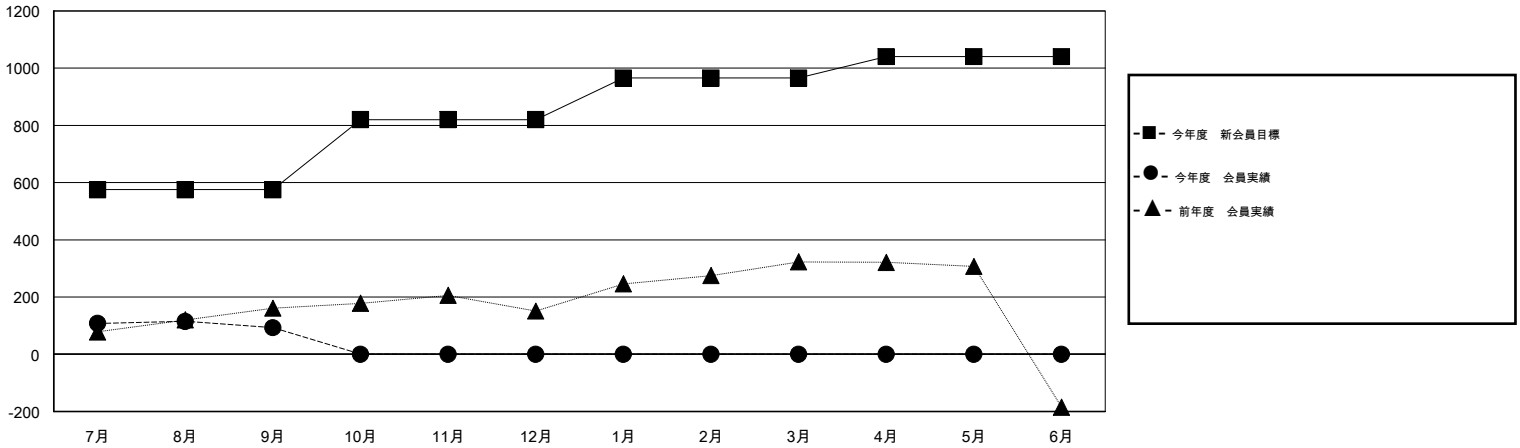

MONTHLY MEMBERSHIP PROGRESS REPORT

District 334 A

Results as of: 9/30/2016

GMT: Masayoshi Maruyama

地域 JAPAN

GMT会則地域 5-Jap

クラブ				
結果 : 2016-2017				
四半期	新クラブ目標	新クラブ	解散クラブ	純増 / 減
7月/8月/9月	0	0	0	0
10月/11月/12月	1	0	0	0
1月/2月/3月	1	0	0	0
4月/5月/6月	0	0	0	0

名				
結果 : 2016-2017				
四半期	新会員目標	チャーターメン バー / 新会員	退会者	純増 / 減
7月/8月/9月	575	186	93	93
10月/11月/12月	245	0	0	0
1月/2月/3月	145	0	0	0
4月/5月/6月	75	0	0	0

新クラブ目標及び実績累計

会員目標及び実績累計

解散クラブ: 0	64 CLUBS OF 120 一名以上の新会員を登録	男女別
		男性 4,626 (66.19%)
		女性 2,363 (33.81%)
退会者	健康診断データはこちら	家族会員 4,360
物故会員 9		世帯主 1,939
クラブ解散 0		世帯主以外 2,421
その他 84		
合計 93		